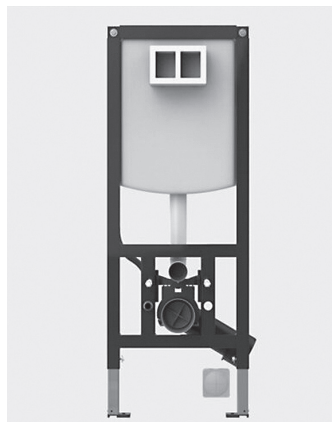

DIN EN 14055

Išmatavimai	Artikulas	P1	P2	P3	Rek. Kaina/€
1120/450/130	90.733.00..S000	1	22		207,36