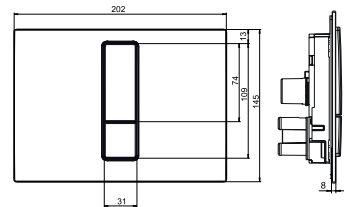

Paspaudžiamas klavišas INEO BRIGHT

Stiklas, 202/145/6 mm INEO bakeliams, montuojamas ant sienos, stačiakampis dizainas, paslėptiems sienoje bakeliams. Komplekte yra rėmelis, klavišai, tvirtinimo rinkinys. Dėžutėje.

Plokštės ir klavišų spalva	Artikulas	P1	P2	P3	Rek. Kaina/€
1. Baltas	16.752.01..0000	1	14		111,72
2. Juodas	16.752.C8..0000	1	14		111,72
3. Antracit	16.752.42..0000	1	14		111,72