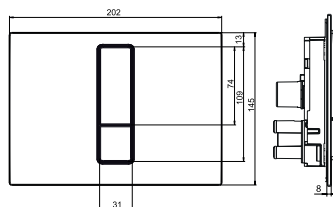

Paspaudžiamas klavišas INEO BRIGHT, DUROPLAST

Chromuotas dekoratyvinis rėmelis, 202/145/8 mm INEO bakeliams, montuojamas ant sienos, stačiakampis dizainas, paslėptiems sienoje bakeliams. Komplekte yra rėmelis, klavišai, tvirtinimo rinkinys. Dėžutėje.

Plokštės ir klavišų spalva	Artikulas	P1	P2	P3	Rek. Kaina/€
1. Baltas	16.751.01..0000	1	14		38,45
2. Juodas	16.751.82..0000	1	14		40,22