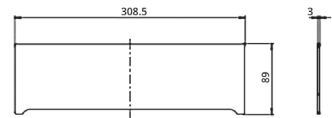

Uždengimas INEO LINNUM

Uždengimas INEO LINNUM 30/50. Dėžutėje.

Išmatavimai	Artikulas	P1	P2	P3	Rek. Kaina/€
Matinis nerūdijantis plienas	04.276.00..0000	1	0		96,12