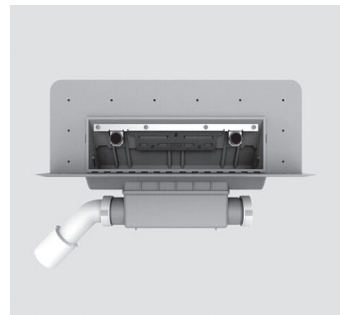

4.6

GRINDŲ LYGIO KANALAI IR PADĖKLAI SU KANALŲ SISTEMOMIS

Sieninis drenažo latakas dušui INEO LINNUM

Sieninis drenažo latakas dušui INEO LINNUM 30/50, horizontalus kanalizuojamo vandens išvedimas į kairę/dešinę, d= 50 mm, instaliacijai į ant stacionarios sienos, į gipsokartoninę sieną, susideda iš sienos nutekėjimo dėklo su klijuota sandarinimo apykakle, rėmo, kurio aukštis ir gylis gali būti reguliuojamas sienų dangai nuo 4 iki 22 mm, tvirtinimo medžiagos, plytelių rinkinio, kanalizacijos debitas 0,7 l / s pagal DIN EN 1253. Dėžutėje.

1. LINNUM 30 su 30 mm trapu (nestandartas): aukštis 100-120 mm;
2. LINNUM 50 su 50 mm trapu: aukštis 120-200 mm