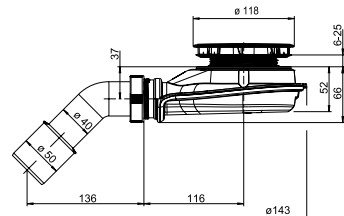

1. LINNUM 30 su 30 mm trapu (nestandartas): aukštis 100-120 mm;
2. LINNUM 50 su 50 mm trapu: aukštis 120-200 mm

| Išmatavimai | Artikulas       | P1 | P2 | P3 | Rek. Kaina/€ |
|-------------|-----------------|----|----|----|--------------|
| 1. 98,5 mm  | 05.236.00..0000 | 1  |    |    | 259,20       |
| 2. 116 mm   | 05.237.00..0000 | 1  |    |    | 259,20       |

**Uždengimas INEO LINNUM**

Uždengimas INEO LINNUM 30/50. Dėžutėje.

| Išmatavimai                  | Artikulas       | P1 | P2 | P3 | Rek. Kaina/€ |
|------------------------------|-----------------|----|----|----|--------------|
| Matinis nerūdijantis plienas | 04.276.00..0000 | 1  | 0  |    | 96,12        |

| Išmatavimai | Artikulas       | P1 | P2 | P3  | Rek. Kaina/€ |
|-------------|-----------------|----|----|-----|--------------|
| 118 x 40/50 | 34.059.00..0000 | 1  | 10 | 210 | 31,00        |

Sanitärtechnik Eisenberg GmbH  
Gewerbegebiet - In der Wiesen 8  
D-07607 Eisenberg