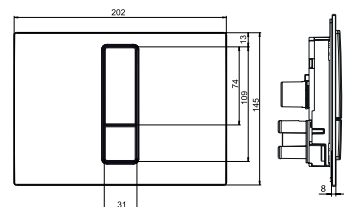

Paspaudžiamas klavišas INEO BRIGHT

Nerūdijantis plienas, 202/145/6 mm INEO bakeliams, montuojamas ant sienos, stačiakampis dizainas, paslėptiems sienoje bakeliams. Komplekte yra rėmelis, klavišai, tvirtinimo rinkinys. Dėžutėje.

Plokštės ir klavišų spalva	Artikulas	P1	P2	P3	Rek. Kaina/€
Nerūdijantis plienas	16.761.00..0000	1	8		88,73