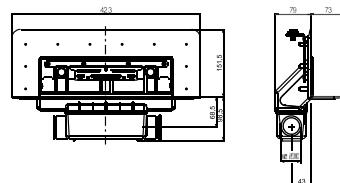

1. LINNUM 30 su 30 mm trapu (nestandartas): aukštis 100-120 mm;
2. LINNUM 50 su 50 mm trapu: aukštis 120-200 mm

| Išmatavimai | Artikulas       | P1 | P2 | P3 | Rek. Kaina/€ |
|-------------|-----------------|----|----|----|--------------|
| 1. 98,5 mm  | 05.236.00..0000 | 1  |    |    | 259,20       |
| 2. 116 mm   | 05.237.00..0000 | 1  |    |    | 259,20       |