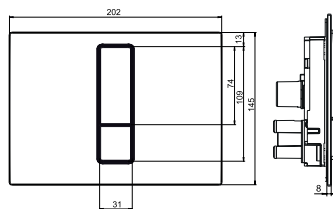

2.3

WC VANDENS NULEIDIMO KLAVIŠAI - MECHANINIAI

Paspaudžiamas klavišas INEO BRIGHT

Plastikas, chromuotas dekoratyvinis rėmelis, 202/145/8 mm INEO bakeliams, montuojamas ant sienos, stačiakampis dizainas, paslėptiems sienoje bakeliams. Komplekte yra rėmelis, klavišai, tvirtinimo rinkinys. Dėžutėje.

Plokštės ir klavišų spalva	Artikulas	P1	P2	P3	Rek. Kaina/€
1. Baltas	16.750.01..0000	1	14		24,88
2. Chromas	16.750.81..0000	1	14		38,45
3. Matinis chromas	16.750.93..0000	1	14		38,45